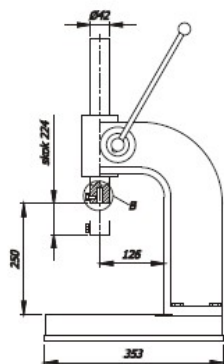

78. PRASA RĘCZNA ZĘBATKOWA

PZ 600

NACISK : 600 daN

WAGA : 28,0 kg