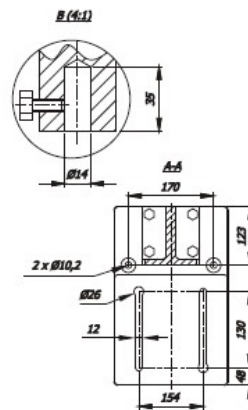

78. PRASA RĘCZNA ZĘBATKOWA

PZ 600

NACISK : 600 daN

WAGA : 28,0 kg