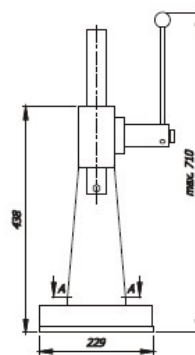

78. PRASA RĘCZNA ZĘBATKOWA

PZ 600

NACISK : 600 daN

WAGA : 28,0 kg