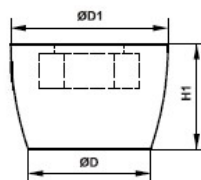

61. KAPA GUMOWA

641, 642, 644, 646

Nr	ØD	ØD1	H1	Przeznaczone dla śruby
641	12	16	10	M5
642	14	18	11	M6
644	18	22	13	M8
646	20	26	16	M10